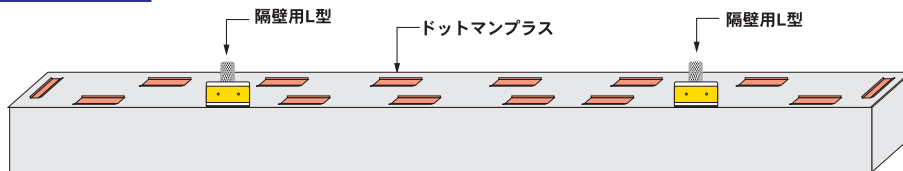

13,500円(税別)

手摺用お試しセット

- 手摺配管用3D ×1個
- ワームタイプ ×1個
- ドットマンプラス ×5個

■H鋼

5m幅

16,000円(税別)

H鋼用お試しセット

- バイラック用3D ×1個
- バイラック式ワーム ×1個
- ドットマンプラス ×7個

■シャッターボックスの上

5m幅

19,800円(税別)

シャッターボックス用お試しセット

- 隔壁用L型3D ×2個
- ドットマンプラス ×14個

穀物・飼料倉庫でも効果発揮! 鳥のウィルス等の被害対策にも 被害の酷い所でお試し下さい。

飼料倉庫

鳥害対策用品 撃退ドットマン