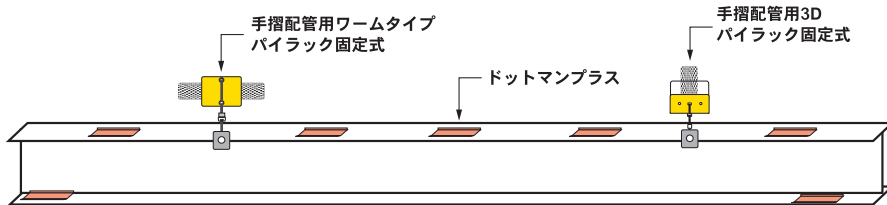

害鳥 完結

こんな場合でも大丈夫 設置後即、効果発揮

H鋼部分

営業下糞被害

資材置場床面

●お試しセット(効果を確認して下さい。)初回のみ3セットまで

■配管・手摺等

5m幅

13,500円(税別)

手摺用お試しセット

- 手摺配管用3D ×1個
- ワームタイプ ×1個
- ドットマンプラス ×5個

■H鋼

5m幅

16,000円(税別)

H鋼用お試しセット

- バイラック用3D ×1個
- バイラック式ワーム ×1個
- ドットマンプラス ×7個