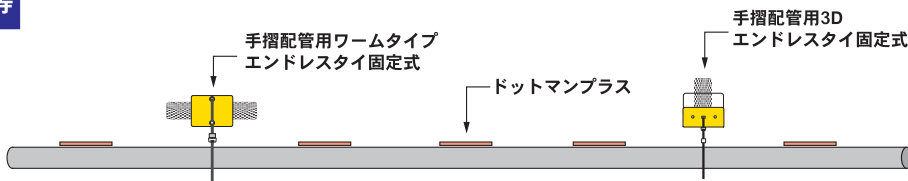

害鳥 完結

こんな場合でも大丈夫 設置後即、効果発揮

H鋼部分

営業下糞被害

資材置場床面

●お試しセット(効果を確認して下さい。)初回のみ3セットまで

■配管・手摺等

5m幅

13,500円(税別)

手摺用お試しセット

- 手摺配管用3D ×1個
- ワームタイプ ×1個
- ドットマンプラス ×5個

■H鋼

5m幅

16,000円(税別)

H鋼用お試しセット

- バイラック用3D ×1個
- バイラック式ワーム ×1個
- ドットマンプラス ×7個